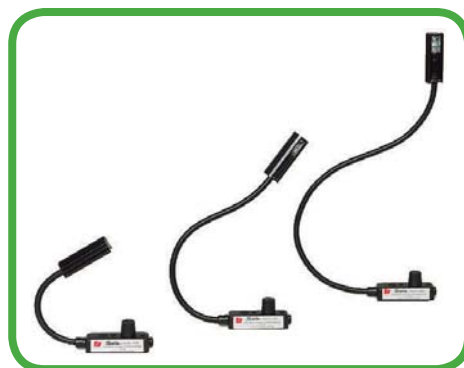

LITTLITE

Littlite está diseñada para su uso en el interior del coche. Ilumina el interior del habitáculo. Ideal para visualizar mapas y documentos en condiciones de baja iluminación.

Las luces Littlite generan una luz puntual que puede dirigirse fácilmente a un sitio específico. Su luz es blanca brillante y potente.

Littlite está diseñada para cumplir con los requerimientos más exigentes. Está fabricada en metal resistente y esmaltada en negro.

Littlite está disponible como versión halógena o de LEDs.

| | |
|-----------------------|-------------------------------|
| Voltaje: | 12 V |
| Intensidad consumida: | Halógeno: 0,5 A LED: 0,1 A |
| Dimensiones base: | 18 x 76 x 25 mm |
| Longitud flexo: | según modelo |
| Peso: | 500 gr |

| REF. | MOD. | DESCRIPCIÓN |
|------------------|------------|---|
| LED | | |
| LF12ES-LED | LF12ES-LED | LED LITTLITE, lámpara LED lector mapas, interruptor on/off, flexo 30 cm |
| LF18ES-LED | LF18ES-LED | LED LITTLITE, lámpara LED lector mapas, interruptor on/off, flexo 45 cm |
| 2101131-01 | LEC-35 | LECTOR Mapas de leds, con brida, interruptor on/off, flexo 35 cm |
| 2101130-01 | LEC-50 | LECTOR Mapas de leds, con brida, interruptor on/off, flexo 50 cm |
| HALÓGENOS | | |
| 5001048 | LF12ER | LITTLITE, lámpara lector mapas, regulador intensidad luz, flexo 30 cm |
| 5001153 | LF18ERB | LITTLITE, lámpara lector mapas, cableado en base, regulador intensidad luz, flexo 45 cm |